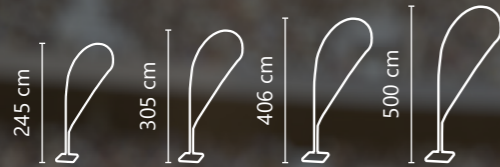

BEACHFLAG FEATHER S

SET BEINHALTET:

Fahne, Mast

KONSTRUKTION:

Aluminium, Fiberglas

MATERIAL:

Polyester 115 g/m²

	S	M	L	XL
Preis schon ab 1 Stück	25,00 €	33,00 €	39,00 €	59,00 €
Gewicht [kg]	0,8	0,9	1,1	1,5
Abmessungen Grafikbereich [cm]	50x195	60x255	80x340	85x380
Höhe des Masts [cm]	280	340	450	560
Größe nach Verpackung [cm]	8x8x114	8x8x93	8x8x117	9x9x117

STANDPLATTE

SET BEINHALTET:

Basis, Rotator

	35x35 cm	40x40 cm
Preis schon ab 1 Stück	27,00 €	27,00 €
Gewicht [kg]	6,00	6,00
Größe nach Verpackung [cm]	40x40x5	41,5x41,5x5

STANDPLATTE

35 x 35 cm

Schon ab 1 Stück