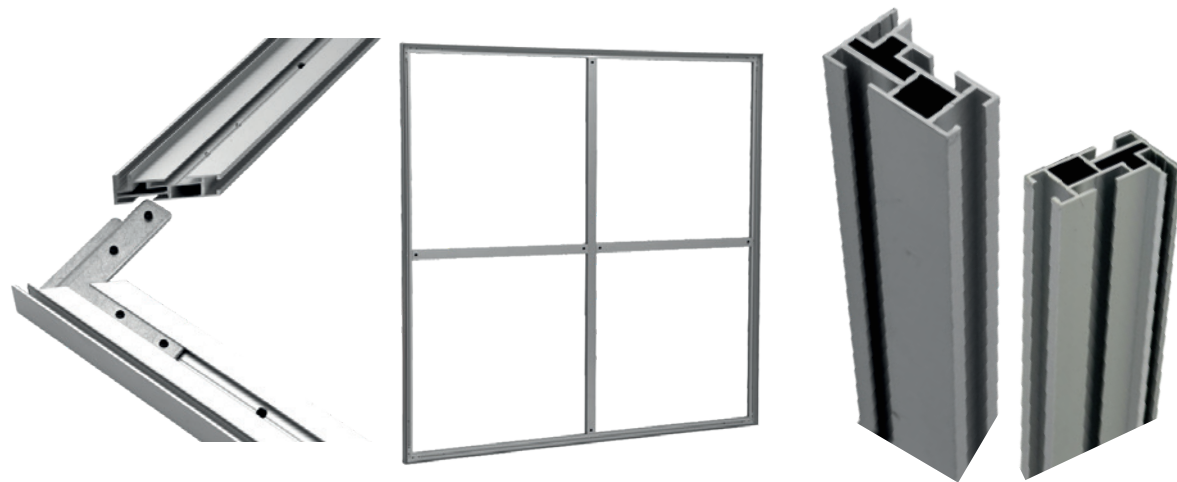

ZEN SIMPLE

TYP RAMY:
jednostronna

WYPEŁNIENIE:
jednostronne, tkanina

PODŚWIETLENIE:
brak możliwości

ZASTOSOWANIE:
ścienne

KOLOR W STANDARDZIE:
srebrny - aluminium

KOLOR W OPCJI:
biały, czarny
kolory palety RAL

ŁĄCZNIKI:
CC 2, CS 2

KLIKNIJ!
POBIERZ INSTRUKCJĘ,
DOWIEDZ SIĘ WIĘCEJ

AKCESORIA

REALIZACJA W 48H

80x100cm

320 PLN

100x100cm

352 PLN