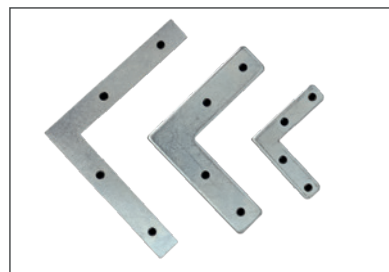

ŁĄCZNIKI

KĄTOWE:

CC 1
PASUJE DO:
Basic, Simple Bold

CC 2
PASUJE DO:
Simple, Backlight 100

CC 3
PASUJE DO:
Double, Backlight 60,
Backlight Double 120

CC 4
PASUJE DO:
Backlight 100

PROSTE: