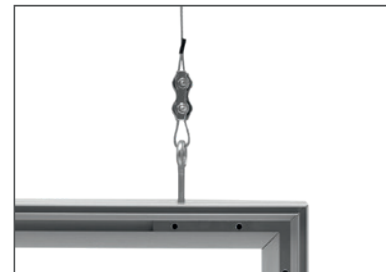

## MOCOWANIA

STOJĄCE/STOPY:

**F1**  
PASUJE DO:  
Double,  
Backlight Double 120

**F2**  
PASUJE DO:  
Double,  
Backlight Double 120

**F3**  
PASUJE DO:  
Double, Backlight 100,  
Backlight Double 120

PODWIESZENIA: